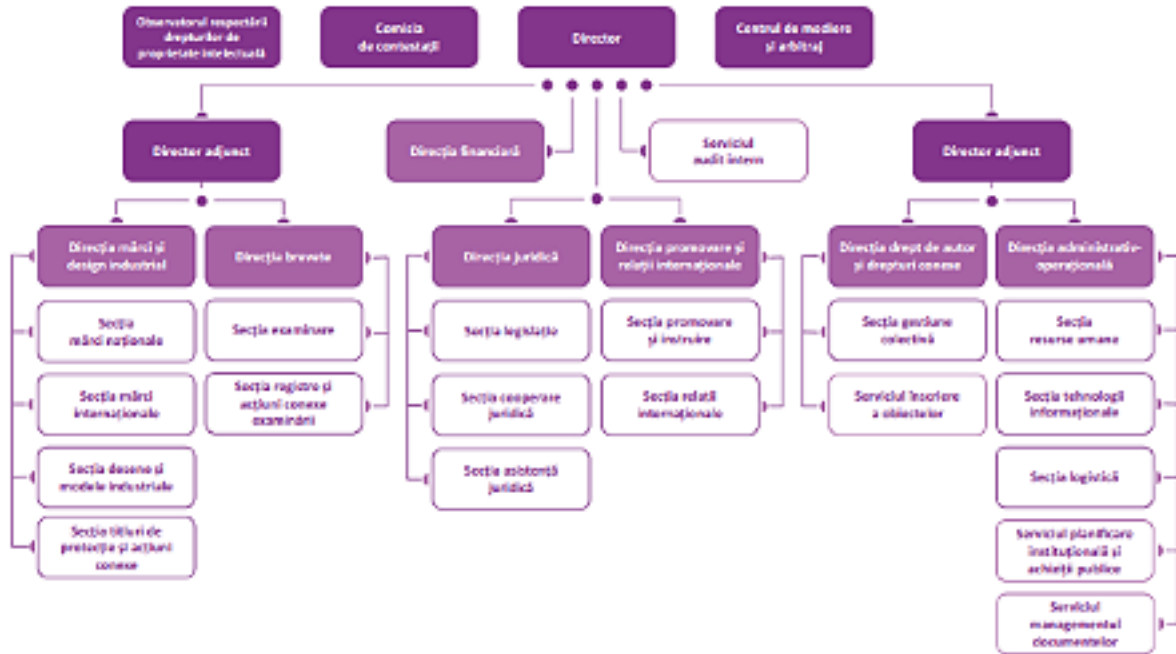

Структура агентства

Организационная структура (127 единиц)

[1]

[Список служебных телефонов](#) [2]

Источник: <https://www.agepi.md/ru/about/%D1%81%D1%82%D1%80%D1%83%D0%BA%D1%82%D1%83%D1%80%D0%B0>